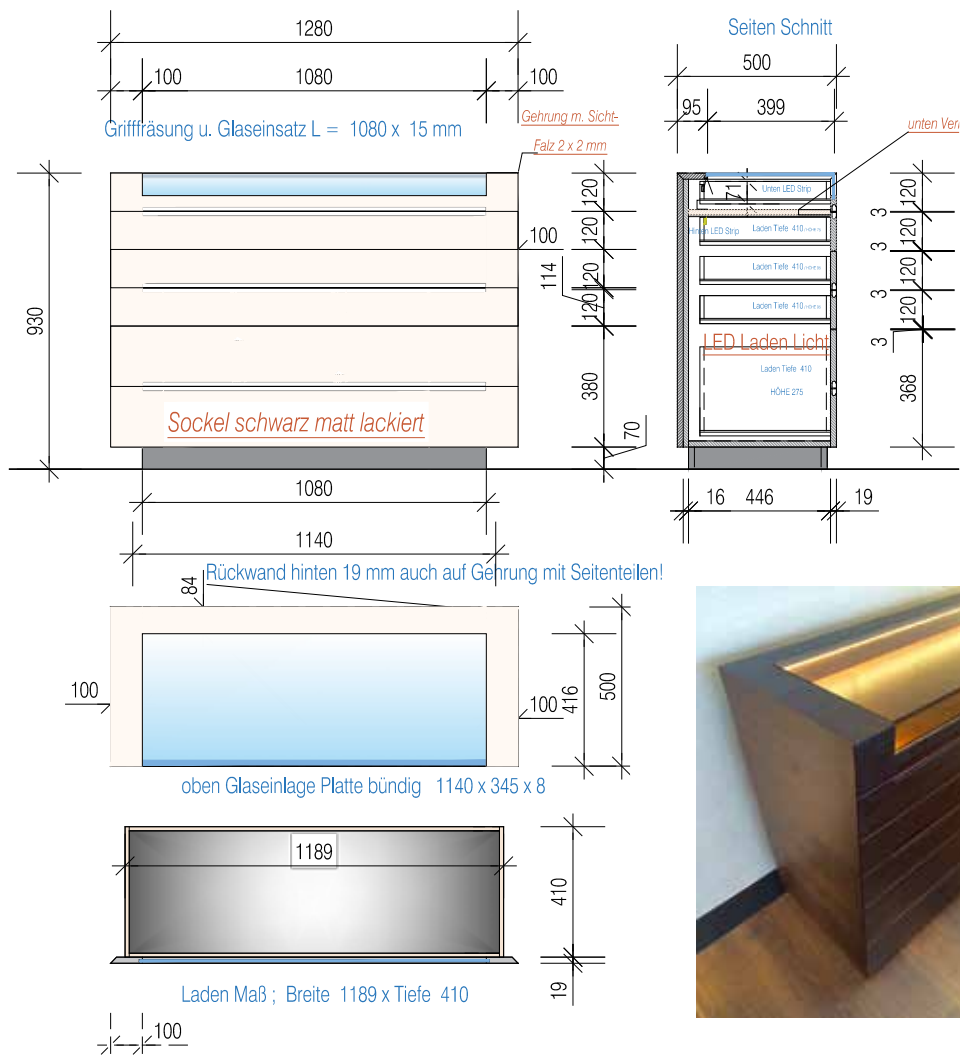

einrichtung 

WOHNEN

einrichtung

18

SOLITÄR-MÖBEL

SIDEBORD mit 20 mm Glasplatte

Allseitig Sichtseiten

Abmessungen:
siehe Skizze

Listenpreis: € 6.900,-

Abverkaufspreis

€ 4.900,-

19

SOLITÄR-MÖBEL

SIDEBOARD Besteckschrank
ROBBE & BERKING

Räuchereiche furniert, Bronze-Glas, Sensor LED,
allseitig Sichtseiten

Abmessungen:
siehe Skizze

Listenpreis: € 5.400,-

Abverkaufspreis

€ 3.900,-

einrichtung

20

SOLITÄR-MÖBEL

SIDEBORD

Farbe: weiß mattlack
3-seitig sichtbar

Abmessungen:
siehe Skizze

Listenpreis: € 7.500,-

Abverkaufspreis

€ 4.900,-

21

LUXUS SOLITÄR

WEINSCHRANK
Räuchereiche matt lackiert

Meisterstück
Dual Klima