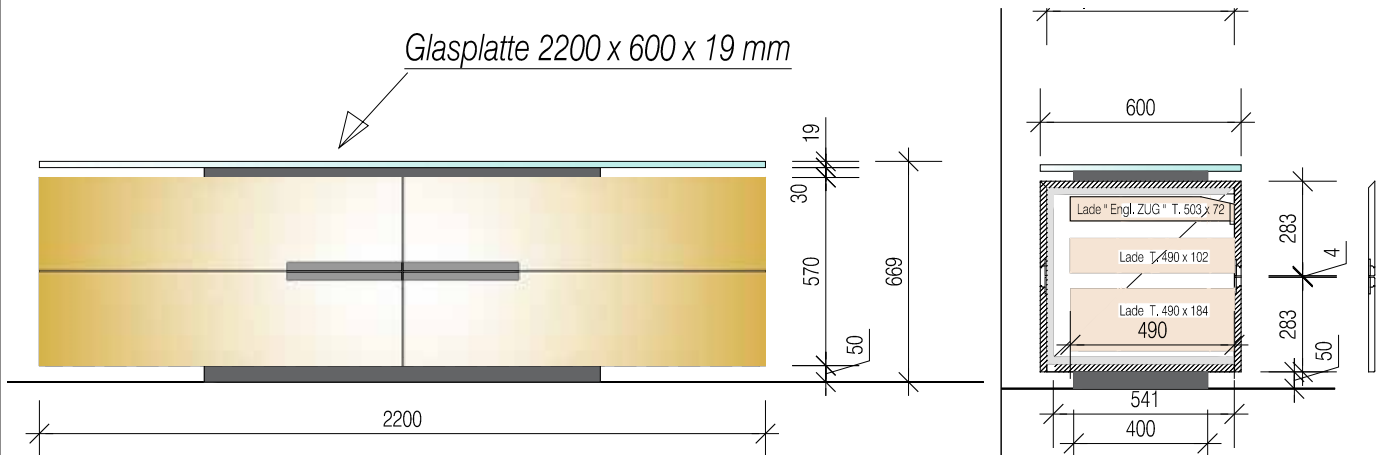

einrichtung 

WOHNEN

einrichtung

18

SOLITÄR-MÖBEL

SIDEBORD mit 20 mm Glasplatte

Allseitig Sichtseiten

Abmessungen:
siehe Skizze

Listenpreis: € 6.900,-

Abverkaufspreis

€ 4.900,-

19

SOLITÄR-MÖBEL

SIDEBOARD Besteckschrank
ROBBE & BERKING

Räuchereiche furniert, Bronze-Glas, Sensor LED,
allseitig Sichtseiten

Abmessungen:
siehe Skizze

Listenpreis: € 5.400,-

Abverkaufspreis

€ 3.900,-

einrichtung

20

SOLITÄR-MÖBEL

SIDEBORD

Farbe: weiß mattlack
3-seitig sichtbar

Abmessungen:
siehe Skizze

Listenpreis: € 15.800,-

Abverkaufspreis

€ 9.800,-