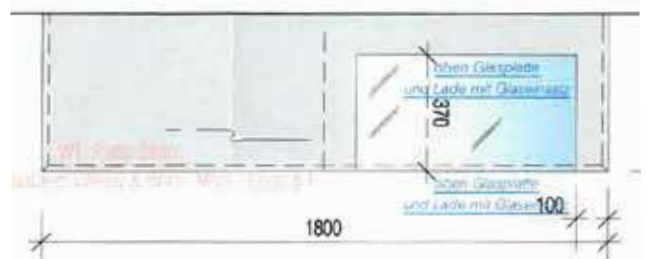

einrichtung 

WOHNEN

einrichtung

18

SOLITÄR-MÖBEL

SIDEBORD mit 20 mm Glasplatte

Allseitig Sichtseiten

Abmessungen:
siehe Skizze

Listenpreis: € 5.400,-

Abverkaufspreis

€ 3.900,-

einrichtung

20

SOLITÄR-MÖBEL

SIDEBORD

Farbe: weiß mattlack
3-seitig sichtbar

Abmessungen:
siehe Skizze

Listenpreis: € 7.500,-

Abverkaufspreis

€ 4.900,-

21

LUXUS SOLITÄR

WEINSCHRANK
Räuchereiche matt lackiert

Meisterstück
Dual Klima