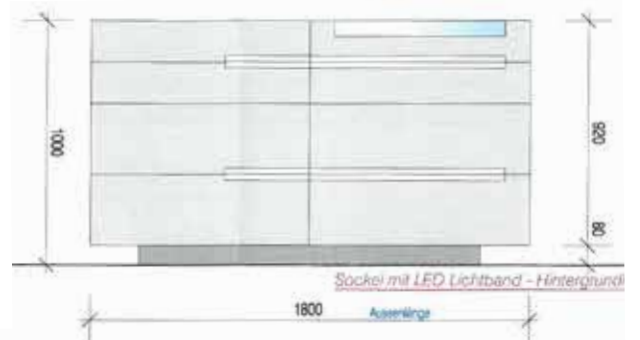

einrichtung 

WOHNEN

einrichtung

18

SOLITÄR-MÖBEL

SIDEBORD mit 20 mm Glasplatte

Allseitig Sichtseiten

Abmessungen:
siehe Skizze

Listenpreis: € 5.400,-

Abverkaufspreis

€ 3.900,-

einrichtung

20

SOLITÄR-MÖBEL

SIDEBORD

Farbe: weiß mattlack
3-seitig sichtbar

Abmessungen:
siehe Skizze

Listenpreis: € 7.500,-

Abverkaufspreis

€ 4.900,-

21

LUXUS SOLITÄR

WEINSCHRANK
Räuchereiche matt lackiert

Meisterstück
Dual Klima

Abmessungen:
siehe Skizze

Listenpreis: € 15.800,-

Abverkaufspreis

€ 9.800,-