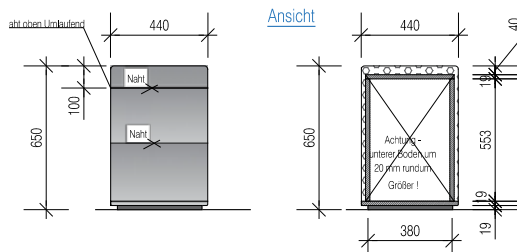

Abmessungen:

Länge: 45 cm, Breite: 45 cm, Höhe: 65 cm

Listenpreis: € 920,-

Abverkaufspreis

€ 590,-

erhältlich ab 09/2016