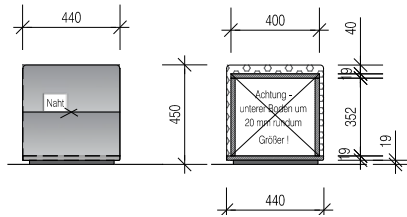

## Leder Hocker mit Ziernaht

**Abmessungen:**

Länge: 45 cm, Breite: 45 cm, Höhe: 65 cm

Listenpreis: € 920,-

**Abverkaufspreis**

**€ 590,-**

erhältlich ab 09/2016

52

### Abmessungen:

Länge: 45 cm, Breite: 45 cm, Höhe: 45 cm

erhältlich ab 09/2016

Listenpreis: € 740,-

**Abverkaufspreis**

**€ 470,-**

einrichtung

53