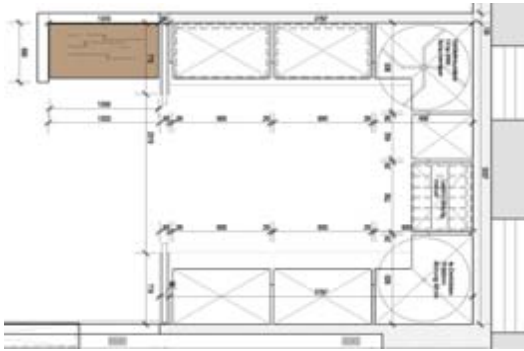

7

SCHRANKRAUM

**Schrankraum - Garderoben-
Element in Eiche-Tabak**

Alle Seiten und Böden sowie alle Fachböden Echtholz furniert und mit hochwertigen Beschlägen bestückt

Abmessungen:
siehe Skizze

Listenpreis: € 23.770,-

Abverkaufspreis

€ 9.980,-